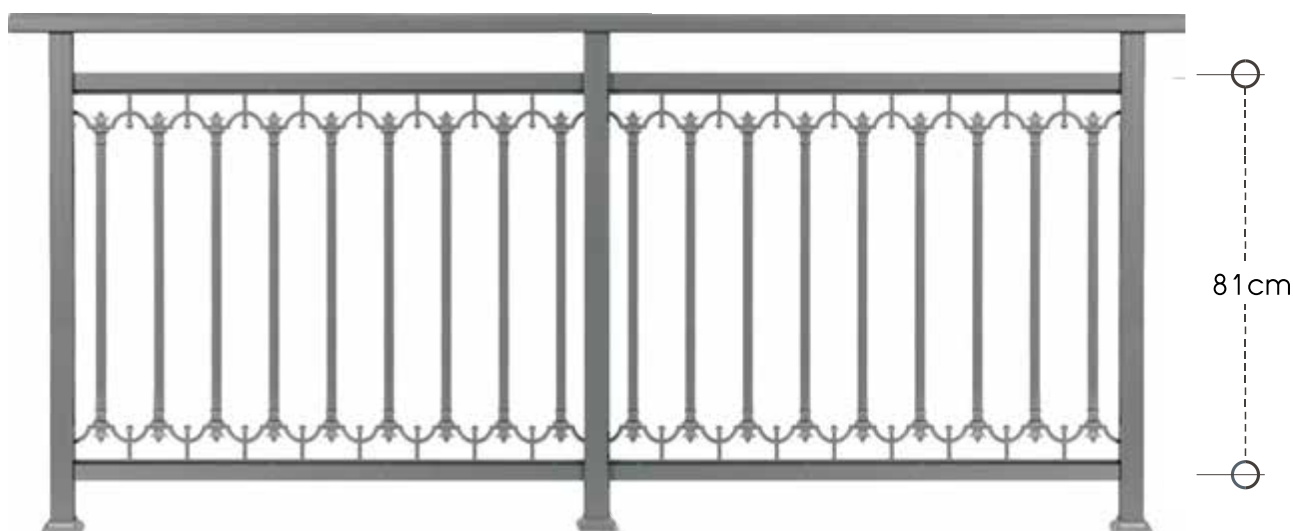

code 71-270 από 83 έως 100 cm - 83 to 100 cm

code 56-270 από 65 έως 83 cm - 65 to 83 cm

code 38-270 από 47 έως 65 cm - 47 to 65 cm