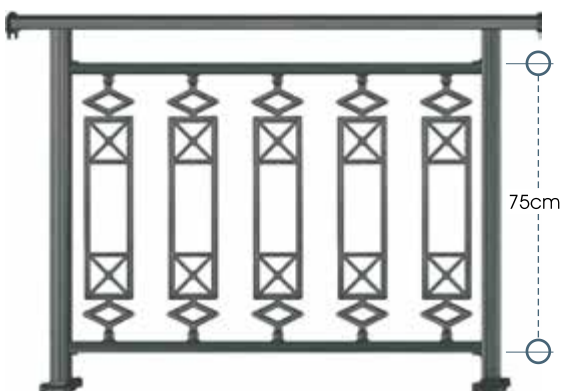

ύψος καγκέλιου από 83 έως 105 cm
rail height 83 to 105 cm