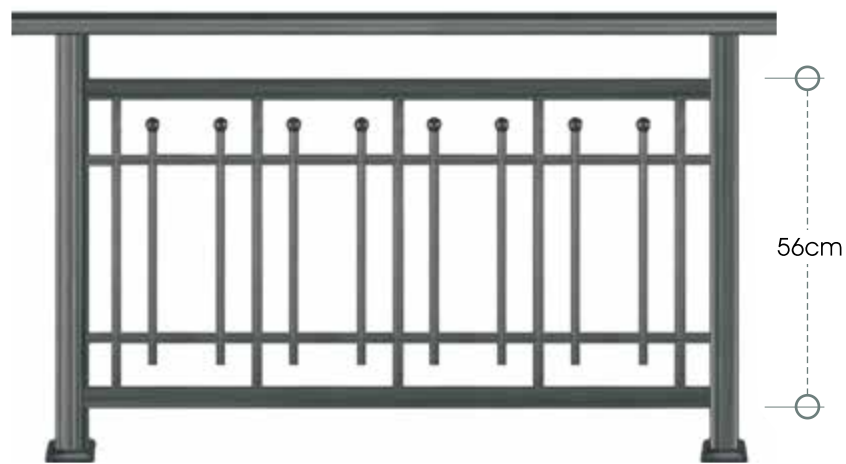

# series 100

Σύστημα κάγκελου Panel Press

8

CODE 71-100

ύψος καγκέλιου από 83 έως 105 cm - rail height 83 to 105 cm

CODE 56-100

ύψος καγκέλιου από 65 έως 83 cm - rail height 65 to 83 cm

CODE 38-100