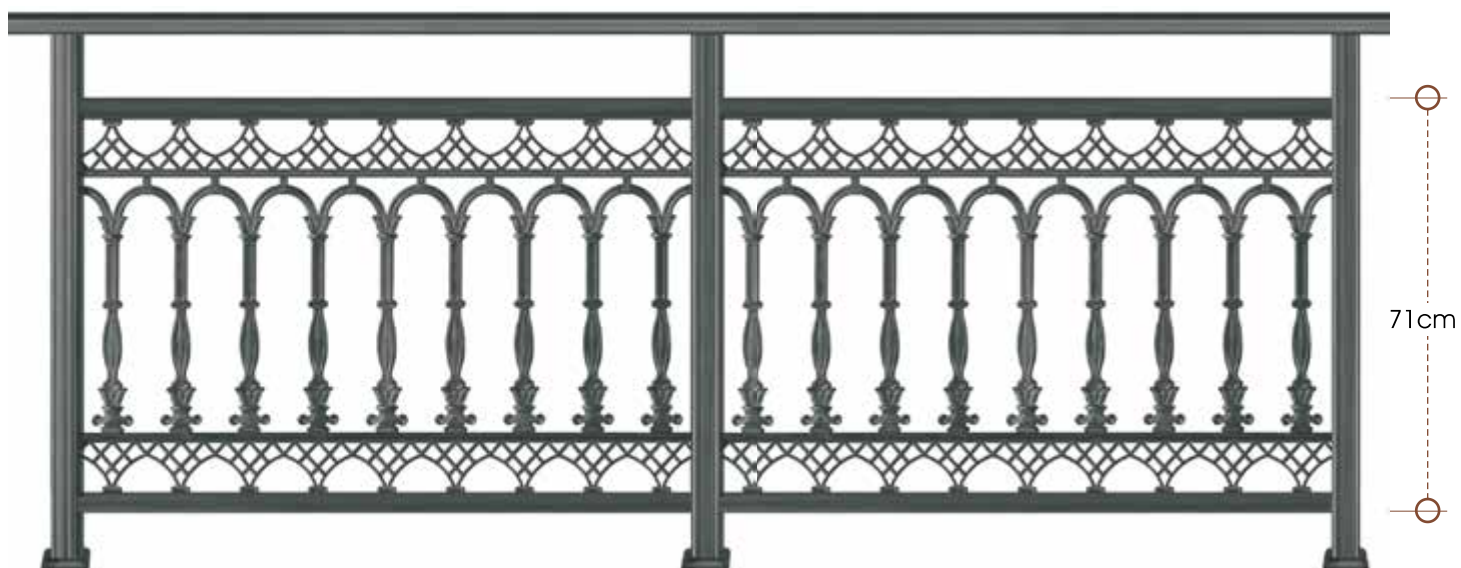

ύψος καγκέφου από 65 έως 83 cm - rail height 65 to 83 cm

**code** 38-110

ύψος καγκέφου από 47 έως 65 cm - rail height 47 to 65 cm

**code** 22-110

ύψος καγκέφου από 31 έως 47 cm - rail height 31 to 47 cm

**code** 13-110

ύψος καγκέφου από 22 έως 44 cm - rail height 22 to 44 cm

**code** 71-120

ύψος καγκέλιου από 83 έως 105 cm - rail height 83 to 105 cm

**code** 56-120

ύψος καγκέλιου από 65 έως 83 cm - rail height 65 to 83 cm