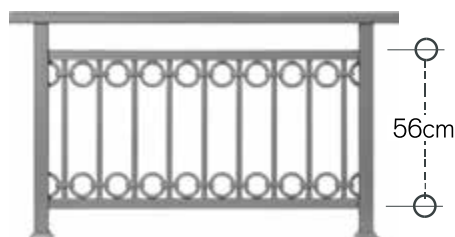

code 56-260 από 65 έως 83 cm - 65 to 83 cm