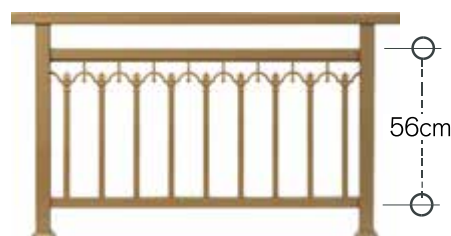

**code 71-310** από 83 έως 100 cm - 83 to 100 cm

**code 56-310** από 65 έως 83 cm - 65 to 83 cm

**code 22-310** από 31 έως 47 cm - 31 to 47 cm

**code 71-320** ύψος καγκέλιου από 83 έως 105 cm - rail height 83 to 105 cm

**code 56-320** από 65 έως 83 cm - 65 to 83 cm

**code 38-320** από 47 έως 65 cm - 47 to 65 cm

**code 81-330** ύψος καγκέλιου από 100 έως 115 cm - rail height 100 to 115 cm

**code 71-330** από 83 έως 100 cm - 83 to 100 cm

**code 56-330** από 65 έως 83 cm - 65 to 83 cm

**code 38-330** από 47 έως 65 cm - 47 to 65 cm

**code** 81-340

ύψος καγκέλιου από 100 έως 115 cm - rail height 100 to 115 cm

**code** 71-340

ύψος καγκέλιου από 83 έως 100 cm - rail height 83 to 100 cm