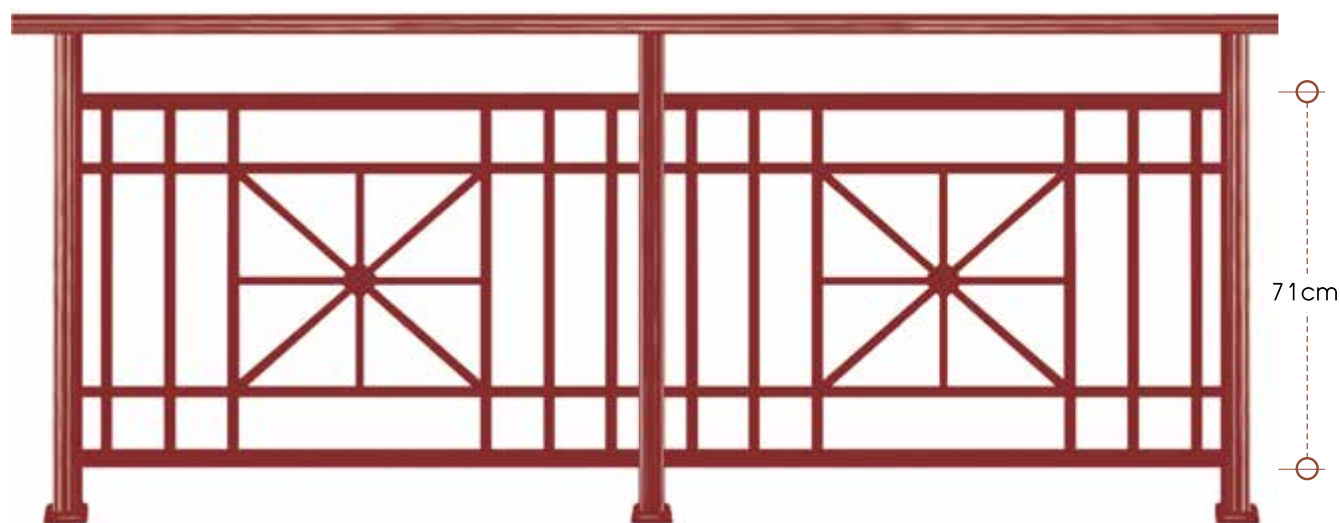

**code 38-190** από 47 έως 65 cm - 47 to 65 cm

**code 22-190** από 31 έως 47 cm - 31 to 47 cm

**code 71-200** ύψος καγκέλιου από 83 έως 105 cm - rail height 83 to 105 cm

**code 71-210** από 83 έως 105 cm - 83 to 105cm