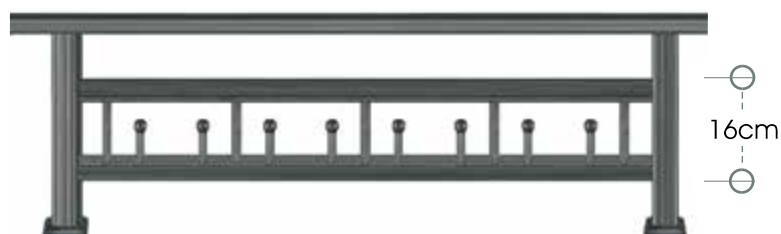

CODE 16-100

ύψος καγκέλιου από 25 έως 47 cm - rail height 25 to 47cm