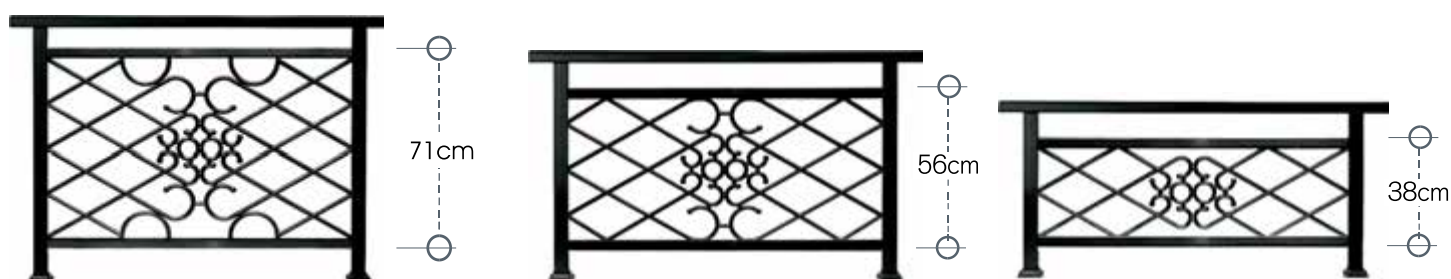

**CODE 56-230** από 65 έως 83 cm - 65 to 83cm

**CODE 38-230** από 47 έως 65 cm - 47 to 65 cm

**CODE 16-230** από 25 έως 47 cm - 25 to 47 cm

**CODE 71-240** ύψος καγκέλιου από 83 έως 105 cm - rail height 83 to 105 cm