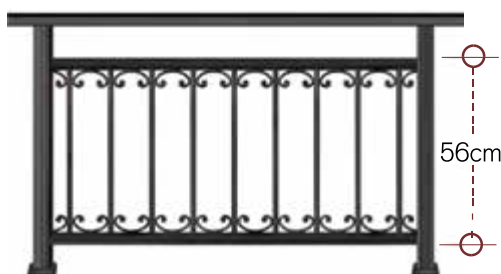

**code 56-130** από 65 έως 83 cm - 65 to 83cm

**code 38-130** από 47 έως 65 cm - 47 to 65 cm

**code 22-130** από 31 έως 47 cm - 31 to 47 cm

**code 71-140**

ύψος καγκέλιου από 83 έως 105 cm - rail height 83 to 105 cm

**code 56-140** από 65 έως 83 cm - 65 to 83cm

**code 38-140** από 47 έως 65 cm - 47 to 65 cm

**code 16-140** από 25 έως 47 cm - 25 to 47 cm

**code 71-150** ύψος καγκέλιου από 83 έως 105 cm - rail height 83 to 105 cm