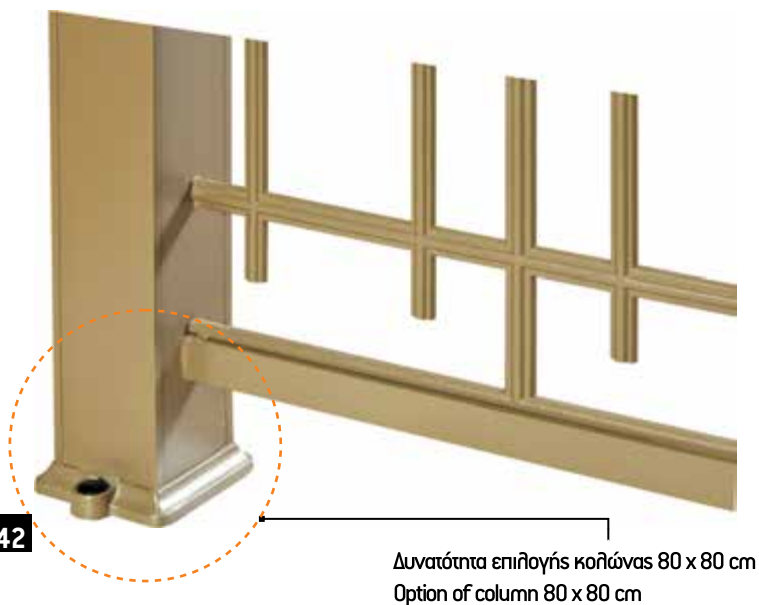

## αυθόγυροι fence railings

Ύψος αυθόγυρου έως 95 cm / Fence railing height 95 cm

Ύψος αυθόγυρου έως 95 cm / Fence railing height 95 cm

Ύψος αυθόγυρου έως 95 cm / Fence railing height 95 cm

Ελεύθερη επιλογή ύψους / Free height option

Ύψος αυλόγυρου έως 95 cm / Fence railing height 95 cm

Ελεύθερη επιλογή ύψους / Free height option

Ελεύθερη επιλογή ύψους / Free height option

Ελεύθερη επιλογή ύψους / Free height option

Ελεύθερη επιλογή ύψους / Free height option