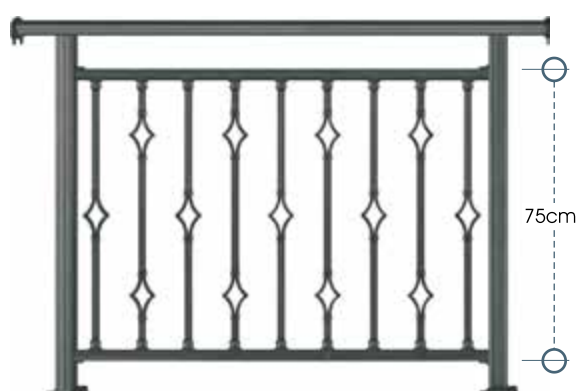

Σύστημα Alfa Flexible

ύψος καγκέλιου από 83 έως 105 cm  
rail height 83 to 105 cm

ύψος καγκέλιου από 65 έως 83 cm  
rail height 65 to 83 cm

code

75-170 / 75-171

code

55-170 / 55-171

Σύστημα Alfa Flexible