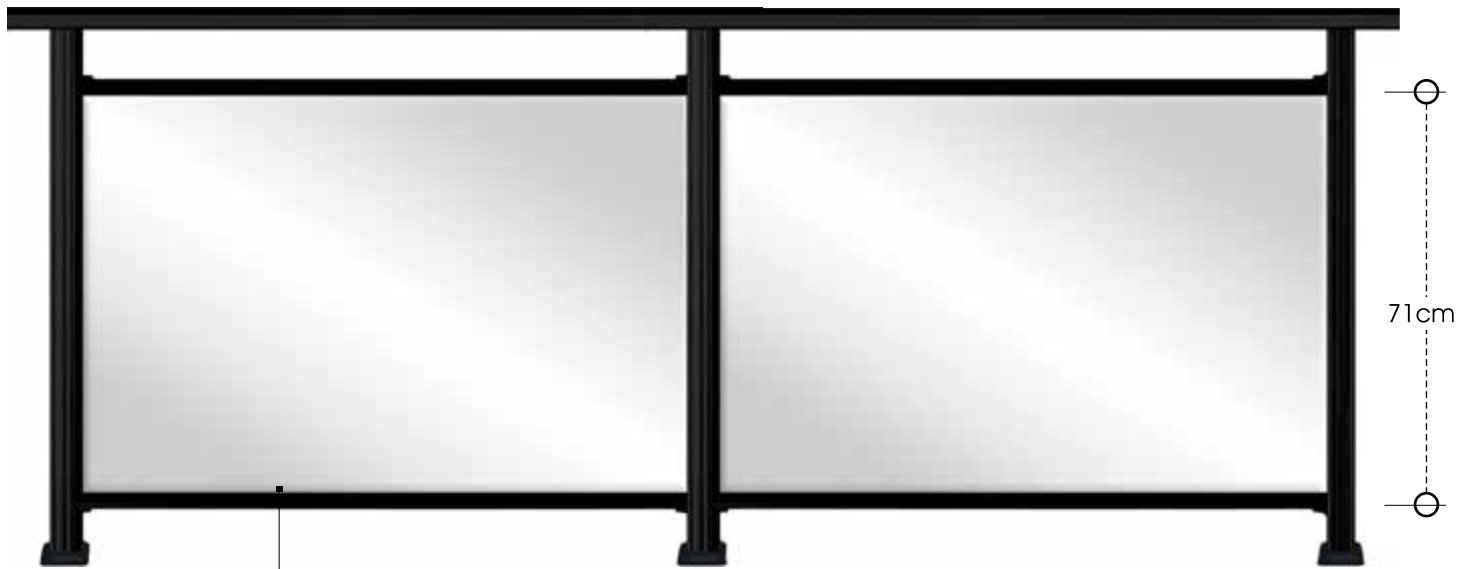

series glass

Σύστημα κάγκελου Panel Press

Κάγκελο αλουμινίου με τζάμι
Aluminium railings with glass

code 71-410

ύψος καγκέλου από 83 έως 105 cm - rail height 83 to 105 cm

code AA 1325