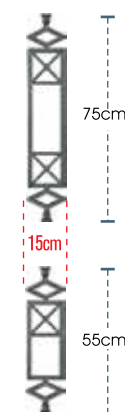

code

75-150

code

55-150

Σύστημα Alfa Flexible

code

75-160

code

55-160

Σύστημα Alfa Flexible

code

75-170 / 75-171

code

55-170 / 55-171

Σύστημα Alfa Flexible

code

75-180

code

55-180

Σύστημα Alfa Flexible