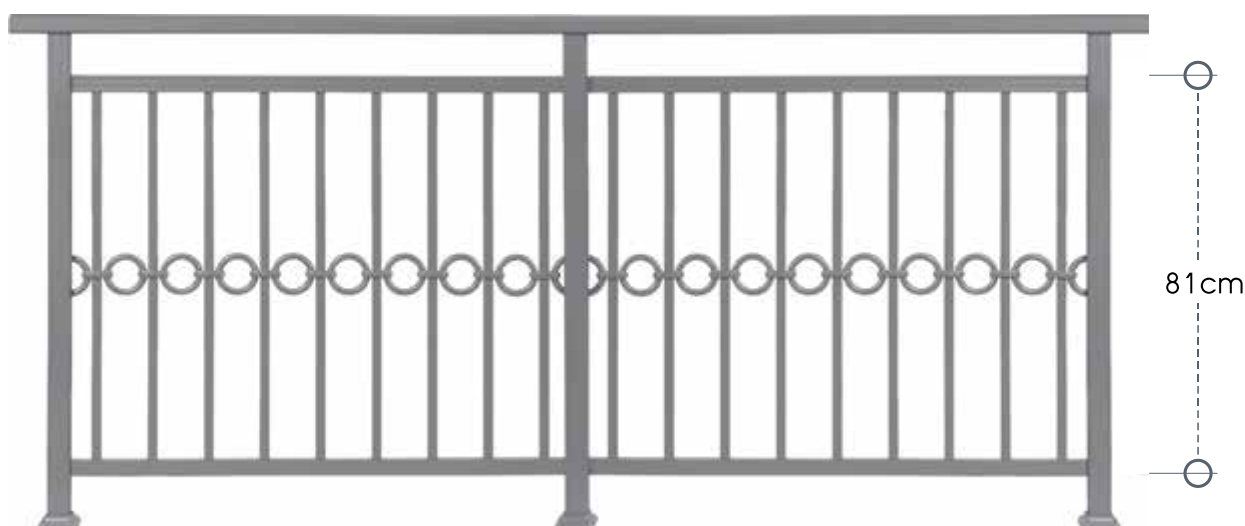

**code** 56-340

ύψος καγκέλιου από 65 έως 83 cm - rail height 65 to 83 cm

**code** 38-340

ύψος καγκέλιου από 47 έως 65 cm - rail height 47 to 65 cm

**code** 22-340

ύψος καγκέλιου από 31 έως 47 cm - rail height 31 to 47 cm