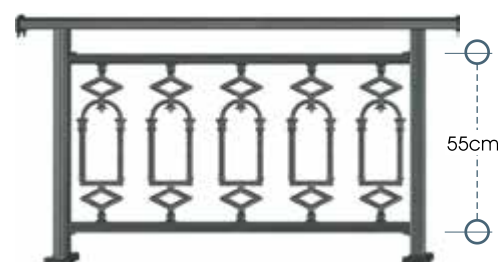

ύψος καγκέλιου από 83 έως 105 cm  
rail height 83 to 105 cm

ύψος καγκέλιου από 65 έως 83 cm  
rail height 65 to 83 cm

code

75-180

code

55-180

Σύστημα Alfa Flexible

ύψος καγκέλιου από 83 έως 105 cm  
rail height 83 to 105 cm