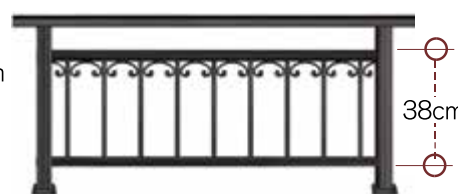

**code 56-130** από 65 έως 83 cm - 65 to 83cm

**code 38-130** από 47 έως 65 cm - 47 to 65 cm

**code 22-130** από 31 έως 47 cm - 31 to 47 cm

**code 71-140**

ύψος καγκέλιου από 83 έως 105 cm - rail height 83 to 105 cm

**code 56-140** από 65 έως 83 cm - 65 to 83cm

**code 38-140** από 47 έως 65 cm - 47 to 65 cm

**code 16-140** από 25 έως 47 cm - 25 to 47 cm

**code 71-150** ύψος καγκέλιου από 83 έως 105 cm - rail height 83 to 105 cm