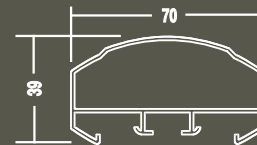

κάγκελα με κινητούς
συνδέσμους **alfa flexible**

code **75-250** ύψος καγκέλιου από 83 έως 105 cm - rail height 83 to 105 cm

code **55-250** ύψος καγκέλιου από 65 έως 83 cm - rail height 65 to 83 cm

code A 211

code A 207

κουραστή AA 1301

Διακοσμητική rozeta Φ 120
Decorative element D 120

A-227

Σκάλες / Aluminium stairs

code A 217

code A 219

code A 210

code A 208