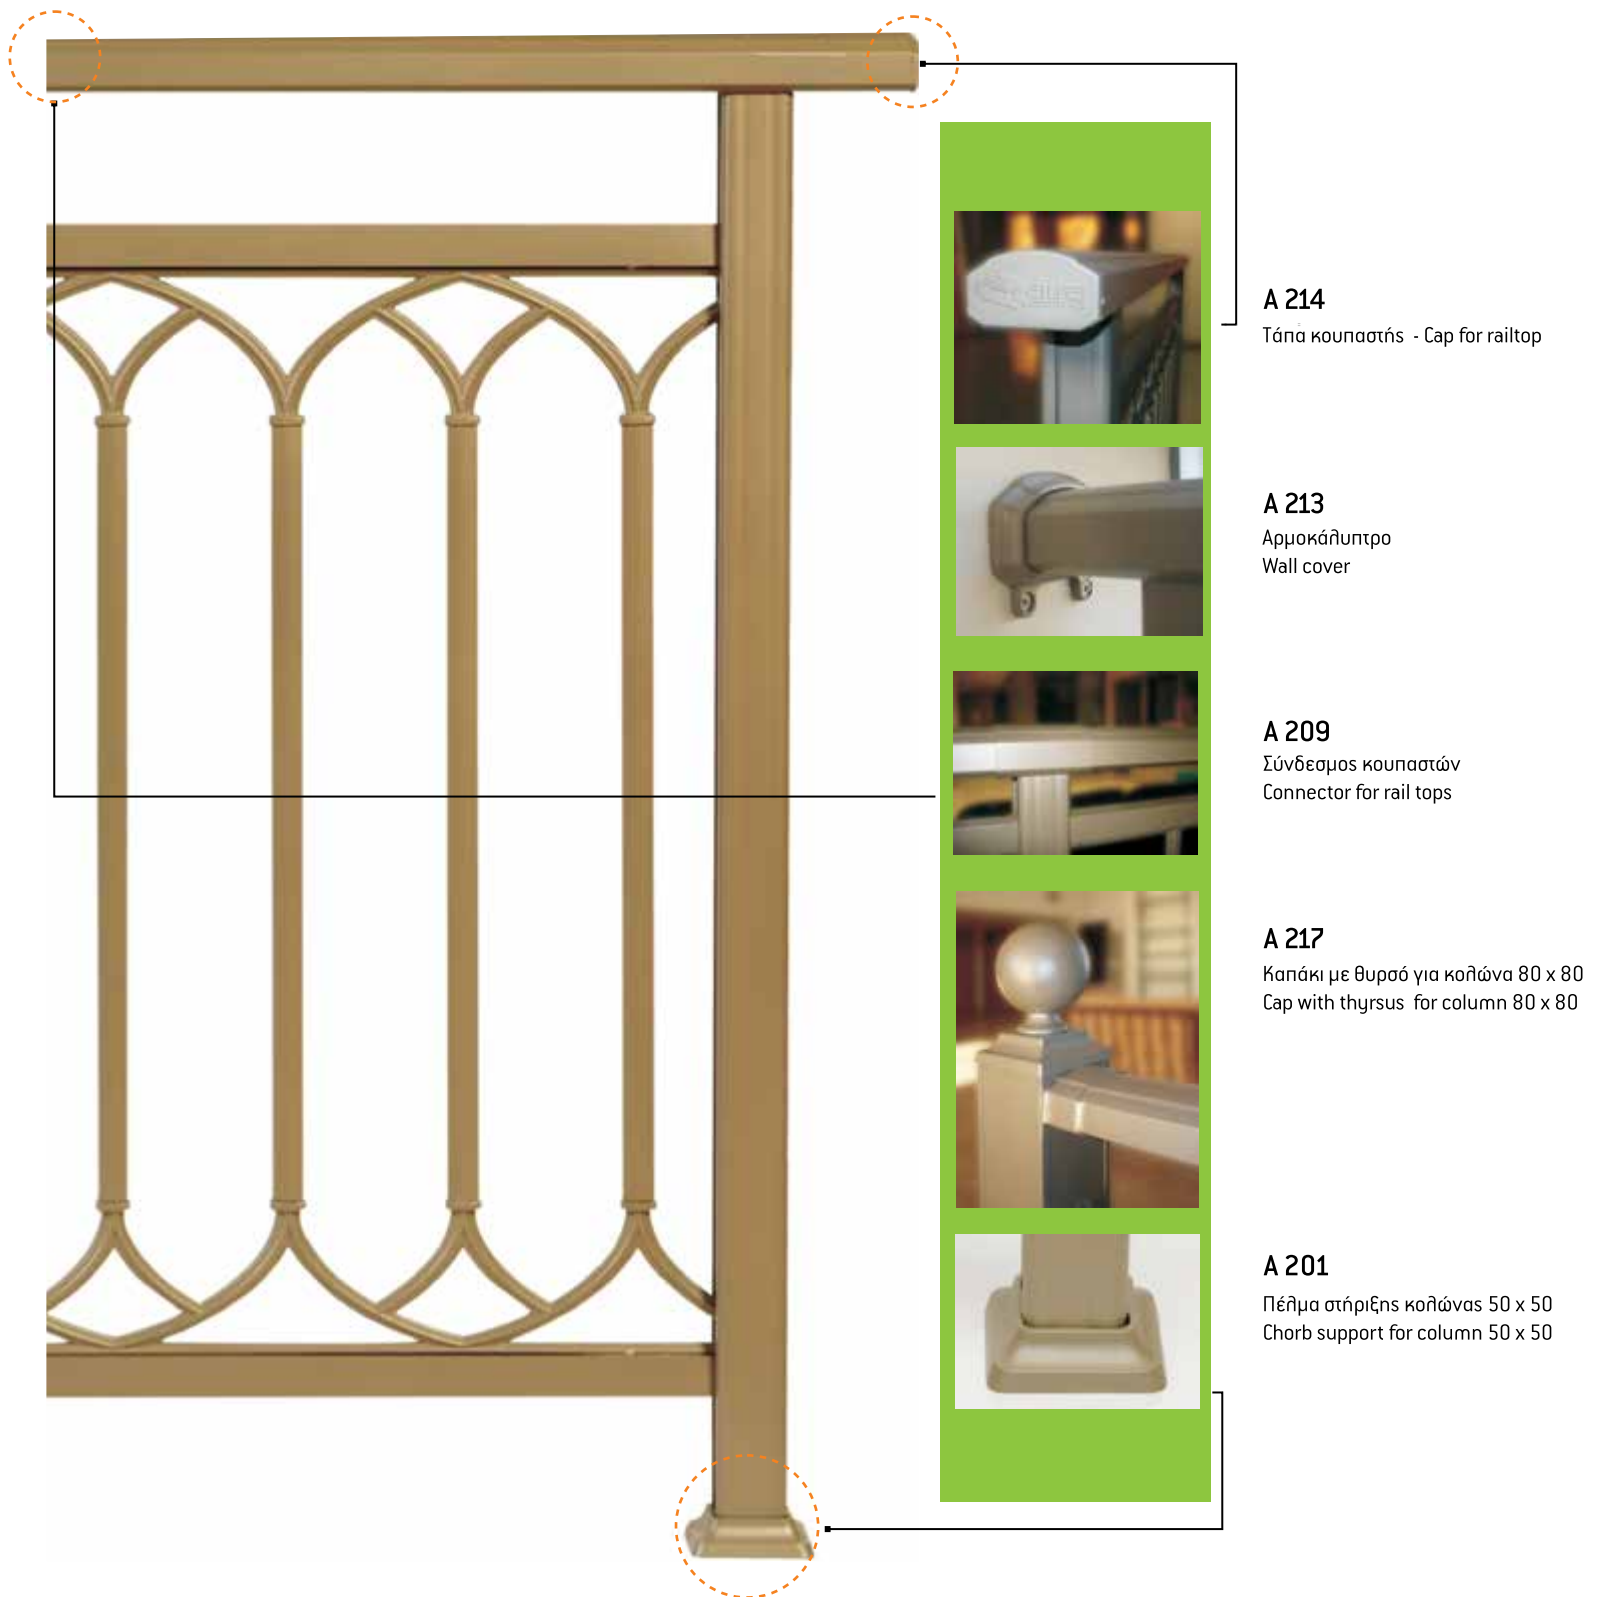

Έτοιμο κολλητό κάγκελο
Fixed rail - psatha

Technical Information