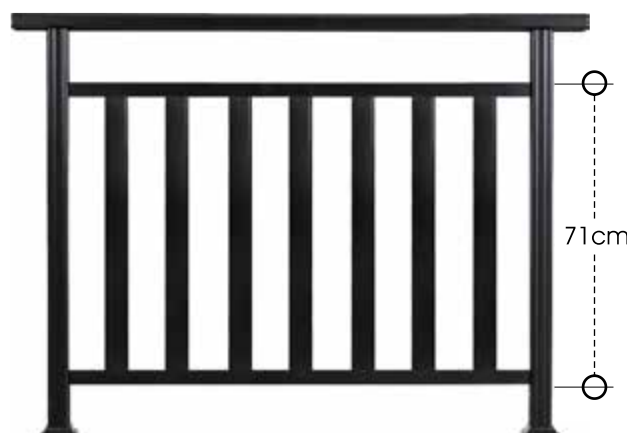

# series glass

Σύστημα κάγκελου Panel Press

Κάγκελο αλουμινίου με τζάμι  
Aluminium railings with glass

code 71-410

ύψος καγκέλου από 83 έως 105 cm - rail height 83 to 105 cm

code AA 1325

code 56-410

ύψος καγκέλου από 65 έως 83 cm - rail height 65 to 83 cm

code AA 1325

Δυνατότητα βαφής σε απόχρωση χρώματος ξύλου / paint capability in wood finish

code 81-480

ύψος καγκέλιου από 100 έως 115 cm - rail height 100 to 115 cm

code 71-480

ύψος καγκέλιου από 83 έως 100 cm - rail height 83 to 100 cm

code 56-480

ύψος καγκέλιου από 65 έως 83 cm - rail height 65 to 83 cm

code 38-480

ύψος καγκέλιου από 47 έως 65 cm - rail height 47 to 65 cm