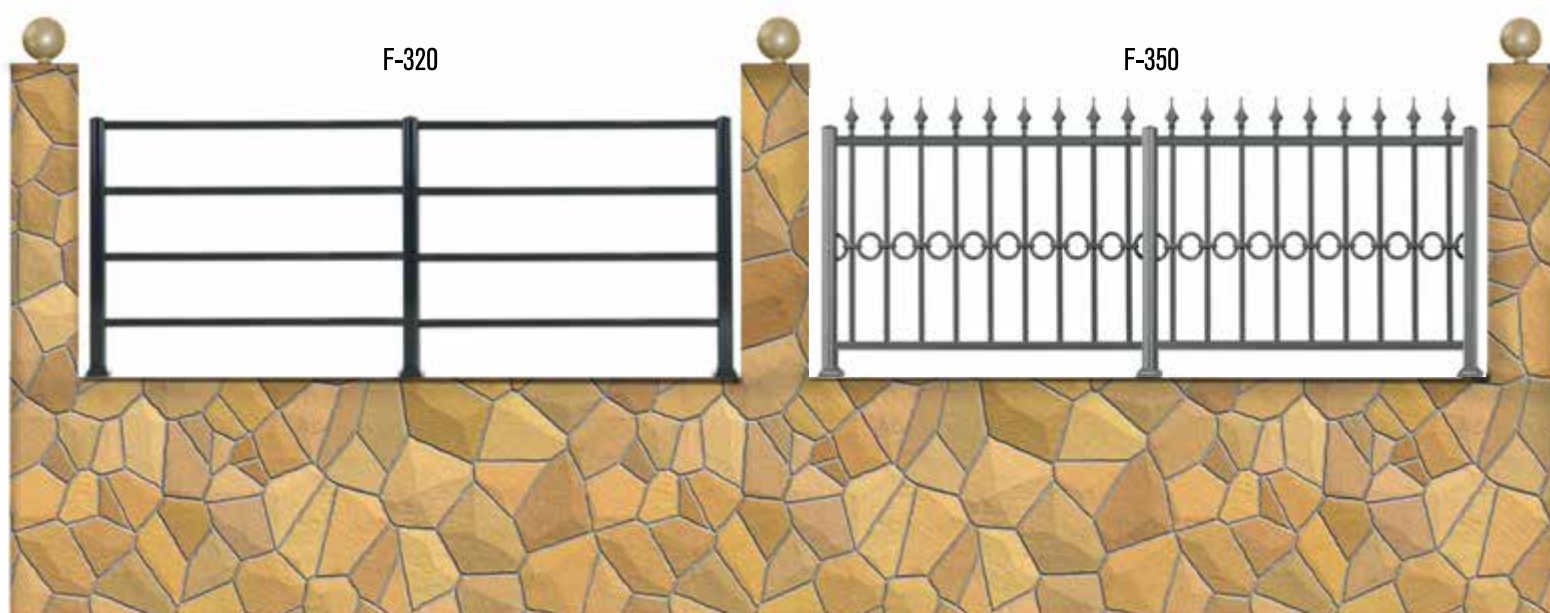

## αυθόγυροι fence railings

Ύψος αυθόγυρου έως 95 cm / Fence railing height 95 cm

Ύψος αυθόγυρου έως 95 cm / Fence railing height 95 cm

Ύψος αυθόγυρου έως 95 cm / Fence railing height 95 cm

Ελεύθερη επιλογή ύψους / Free height option

Ύψος αυλόγυρου έως 95 cm / Fence railing height 95 cm

Ελεύθερη επιλογή ύψους / Free height option

Ελεύθερη επιλογή ύψους / Free height option

Ελεύθερη επιλογή ύψους / Free height option

Ελεύθερη επιλογή ύψους / Free height option