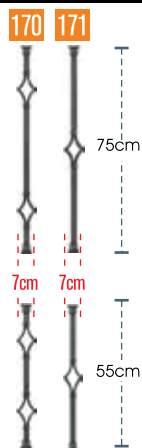

<b>code</b> 75-140	<b>code</b> 55-140	Σύστημα Alfa Flexible
<p>ύψος καγκέλιου από 83 έως 105 cm rail height 83 to 105 cm</p>	<p>ύψος καγκέλιου από 65 έως 83 cm rail height 65 to 83 cm</p>	

code

75-150

code

55-150

Σύστημα Alfa Flexible

ύψος καγκέλιου από 83 έως 105 cm  
rail height 83 to 105 cm

ύψος καγκέλιου από 65 έως 83 cm  
rail height 65 to 83 cm

code

75-160

code

55-160

Σύστημα Alfa Flexible

ύψος καγκέλιου από 83 έως 105 cm  
rail height 83 to 105 cm

ύψος καγκέλιου από 65 έως 83 cm  
rail height 65 to 83 cm

code

75-170 / 75-171

code

55-170 / 55-171

Σύστημα Alfa Flexible

ύψος καγκέλιου από 83 έως 105 cm  
rail height 83 to 105 cm

ύψος καγκέλιου από 65 έως 83 cm  
rail height 65 to 83 cm

code

75-180

code

55-180

Σύστημα Alfa Flexible

ύψος καγκέλιου από 83 έως 105 cm  
rail height 83 to 105 cm