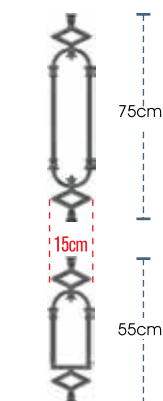

code

75-150

code

55-150

Σύστημα Alfa Flexible

code

75-160

code

55-160

Σύστημα Alfa Flexible

code

75-170 / 75-171

code

55-170 / 55-171

Σύστημα Alfa Flexible

code

75-180

code

55-180

Σύστημα Alfa Flexible