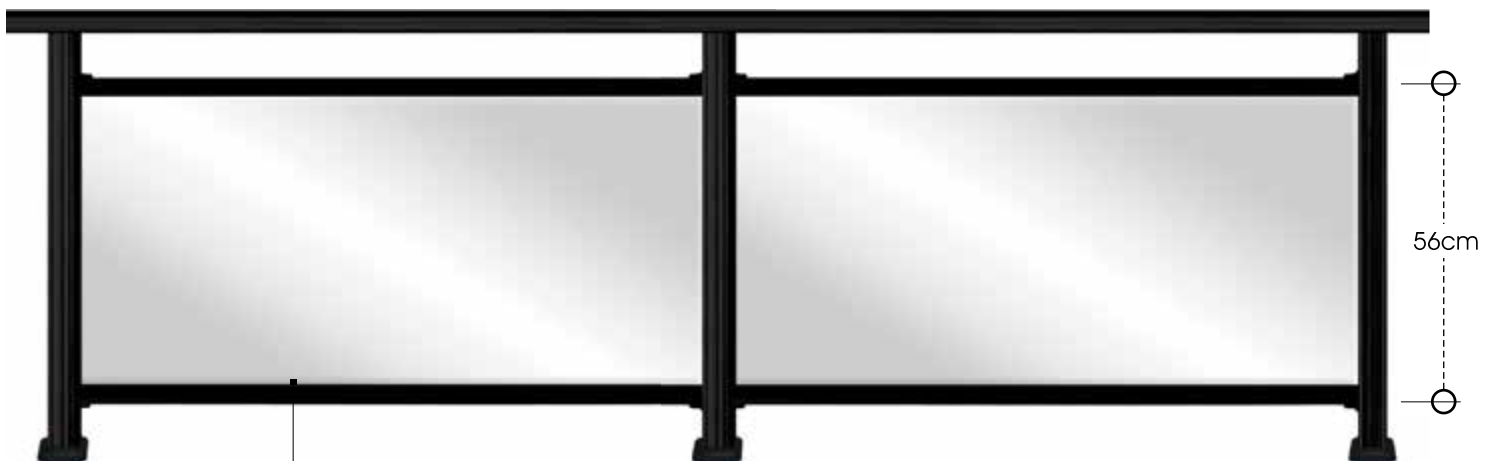

# series glass

Σύστημα κάγκελου Panel Press

Κάγκελο αλουμινίου με τζάμι  
Aluminium railings with glass

code 71-410

ύψος καγκέλου από 83 έως 105 cm - rail height 83 to 105 cm

code AA 1325

code 56-410

ύψος καγκέλου από 65 έως 83 cm - rail height 65 to 83 cm