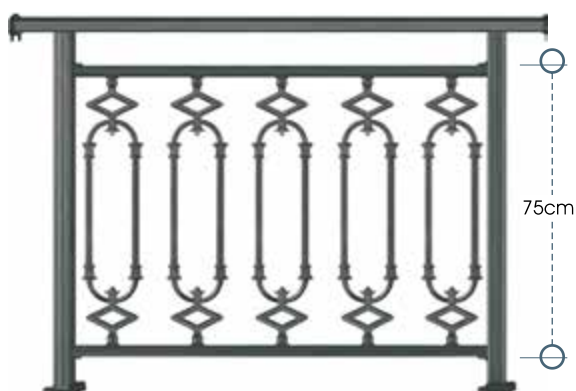

ύψος καγκέλιου από 83 έως 105 cm  
rail height 83 to 105 cm

ύψος καγκέλιου από 65 έως 83 cm  
rail height 65 to 83 cm

code

75-180

code

55-180

Σύστημα Alfa Flexible

ύψος καγκέλιου από 83 έως 105 cm  
rail height 83 to 105 cm

ύψος καγκέλιου από 65 έως 83 cm  
rail height 65 to 83 cm

κάγκελα με κινητούς  
συνδέσμους **alfa flexible**

code **75-250** ύψος καγκέλιου από 83 έως 105 cm - rail height 83 to 105 cm

code **55-250** ύψος καγκέλιου από 65 έως 83 cm - rail height 65 to 83 cm