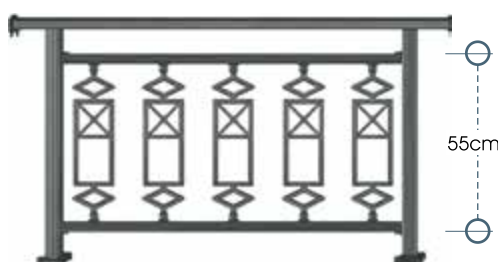

ύψος καγκέλιου από 65 έως 83 cm
rail height 65 to 83 cm