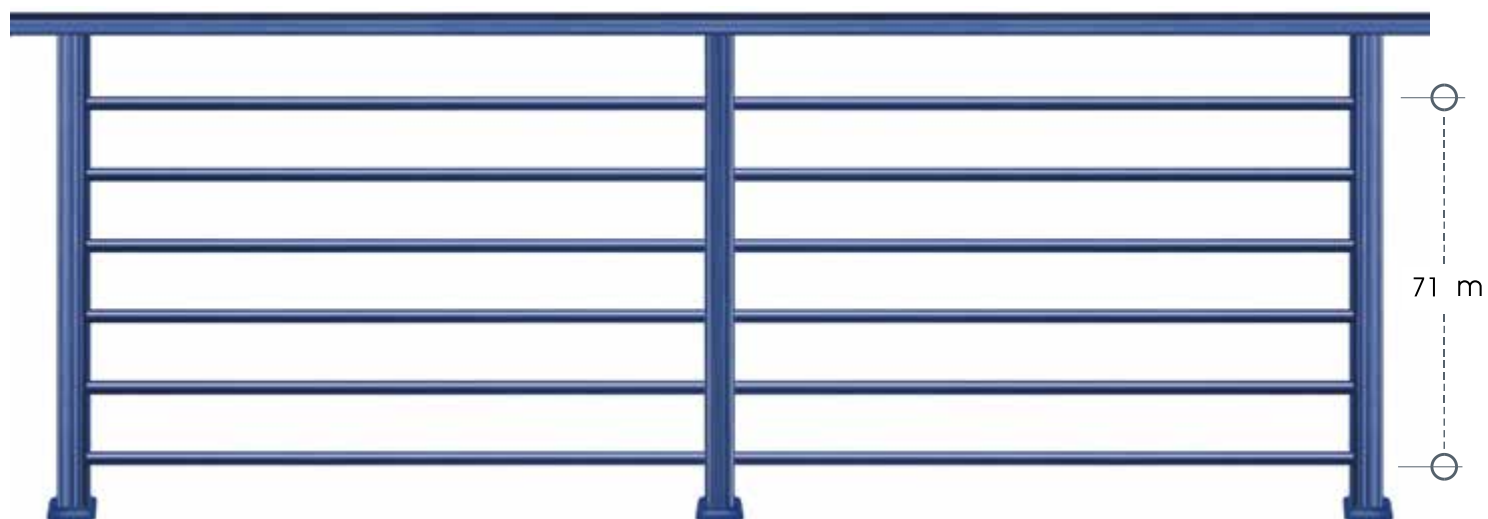

code 71-310 από 83 έως 100 cm - 83 to 100 cm

code 56-310 από 65 έως 83 cm - 65 to 83 cm

code 22-310 από 31 έως 47 cm - 31 to 47 cm