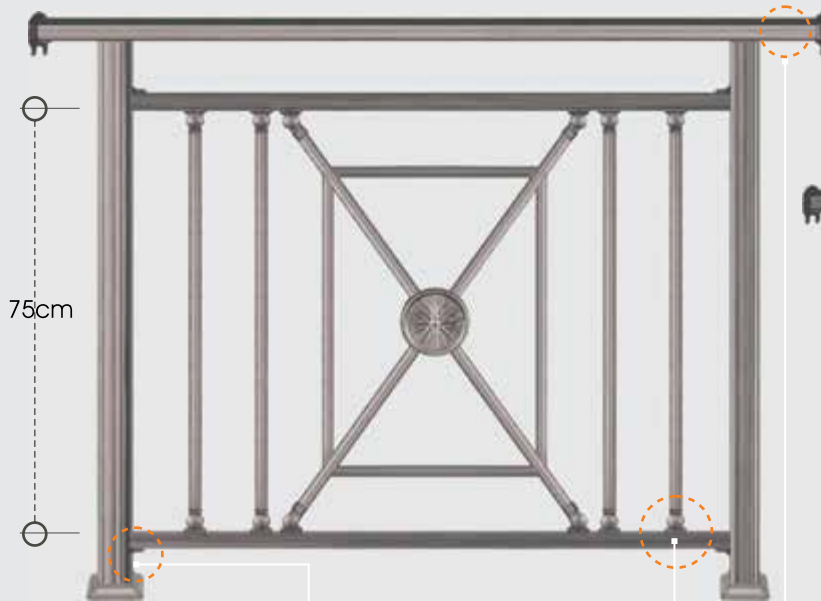

κάγκελα με κινητούς
συνδέσμους **alfa flexible**

code **75-250** ύψος καγκέλιου από 83 έως 105 cm - rail height 83 to 105 cm

code **55-250** ύψος καγκέλιου από 65 έως 83 cm - rail height 65 to 83 cm

code A 211

code A 207

κουραστή AA 1301

Διακοσμητική rozeta Φ 120
Decorative element D 120

A-227