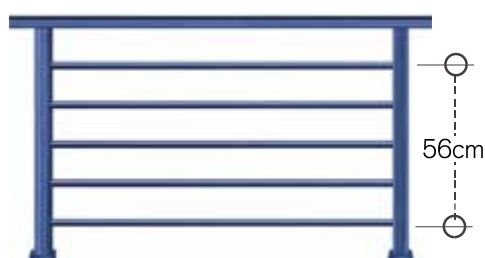

**code 71-300** από 83 έως 100 cm - 83 to 100 cm

**code 56-300** από 65 έως 83 cm - 65 to 83 cm

**code 38-300** από 47 έως 65 cm - 47 to 65 cm

**code 81-310** ύψος καγκέλιου από 100 έως 115 cm - rail height 100 to 115 cm

**code 71-310** από 83 έως 100 cm - 83 to 100 cm

**code 56-310** από 65 έως 83 cm - 65 to 83 cm

**code 22-310** από 31 έως 47 cm - 31 to 47 cm

**code 71-320** ύψος καγκέλιου από 83 έως 105 cm - rail height 83 to 105 cm

**code 56-320** από 65 έως 83 cm - 65 to 83 cm

**code 38-320** από 47 έως 65 cm - 47 to 65 cm

**code 81-330** ύψος καγκέλιου από 100 έως 115 cm - rail height 100 to 115 cm

**code 71-330** από 83 έως 100 cm - 83 to 100 cm