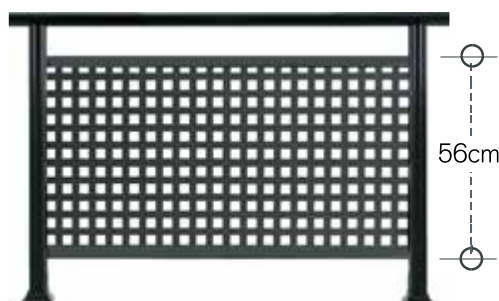

code 56-400 από 65 έως 83 cm - 65 to 83 cm