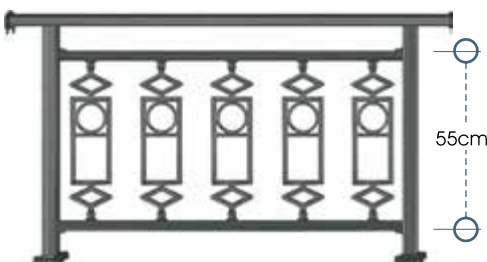

ύψος καγκέλιου από 65 έως 83 cm
rail height 65 to 83 cm