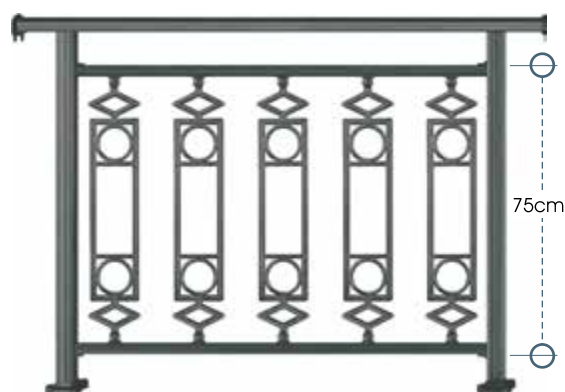

code

75-150

code

55-150

Σύστημα Alfa Flexible

ύψος καγκέλιου από 83 έως 105 cm
rail height 83 to 105 cm