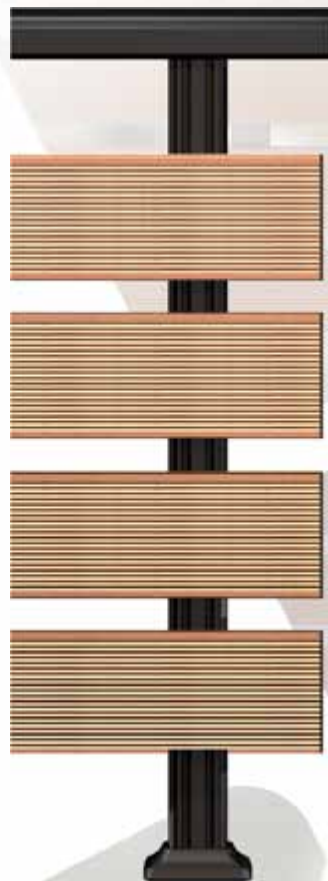

## Περιεχόμενα - Contents

Παραδοσιακά κάγκελα αλουμινίου / Traditional aluminium railings	7
Series 100	8-9
Series 110 - 120	10-11
Series 130 - 140 - 150 - 160	12-13
Series 170 - 180	14-15
Series 190 - 200 - 210 - 220	16-17
Series 230 - 240 - 250	18-19
Series 260 - 270 - 280 - 290	20-21
Series 300 - 310 - 320 - 330	22-23
Series 340 - 350 - 360	24-25
Series 370 - 380 - 390 - 400	26-27
Series Glass - 480	28-29
Series 490	30-31
Series Multi	32-33
Τεχνικά χαρακτηριστικά καγκέλων / Technical data for railings	34
Alfa Flexible	35-37
Τεχνικά χαρακτηριστικά & Σκάλες / Technical data & stairs	38
Αυλόγυροι αλουμινίου / Fence railings	39-43
Αυλόπορτες αλουμινίου συρόμενες-ανοιγόμενες / Opening & sliding aluminium gates	44-52
Αυλόπορτες αλουμινίου βαρέως τύπου / Opening gates heavy line	53-55
Ασφάλειες παραθύρων / Safeties for windows	56-58
Προφίλ - Εξαρτήματα / Profiles & accessories	59-60