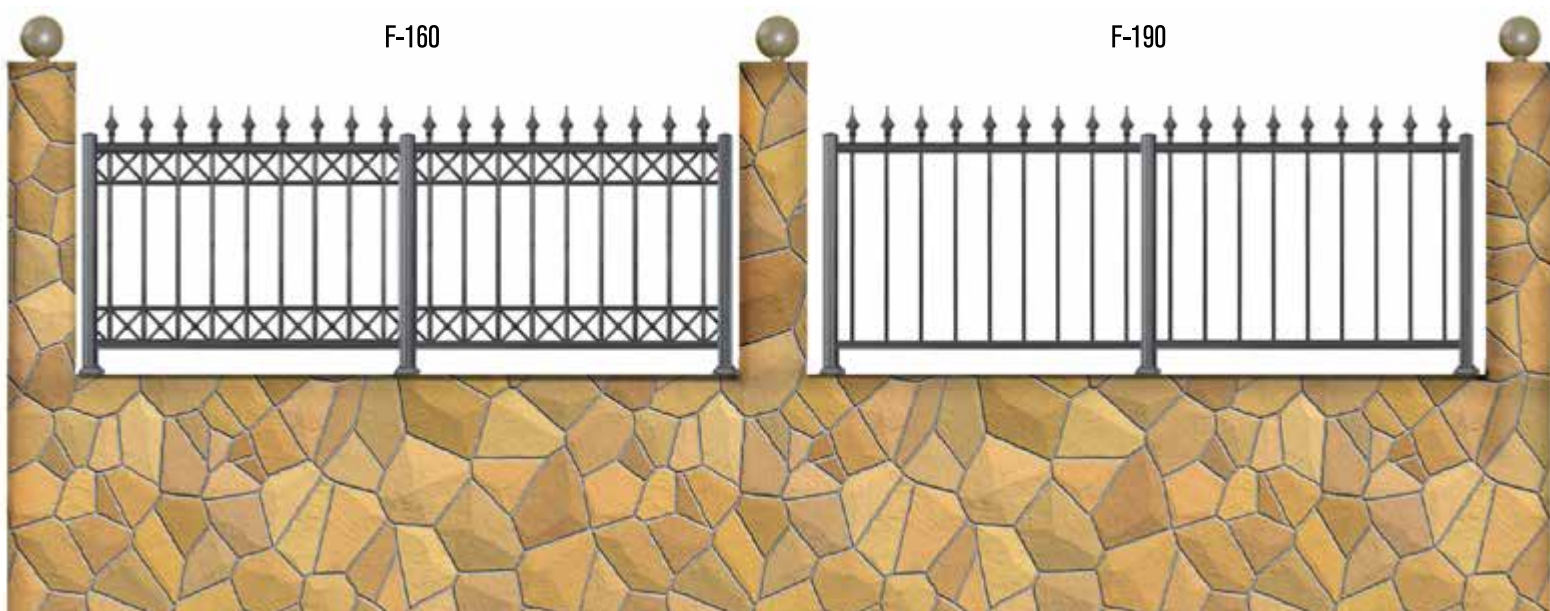

## αυθόγυροι fence railings

Ύψος αυθόγυρου έως 95 cm / Fence railing height 95 cm

Ύψος αυθόγυρου έως 95 cm / Fence railing height 95 cm

Ύψος αυθόγυρου έως 95 cm / Fence railing height 95 cm

Ελεύθερη επιλογή ύψους / Free height option

Ύψος αυλόγυρου έως 95 cm / Fence railing height 95 cm

Ελεύθερη επιλογή ύψους / Free height option

Ελεύθερη επιλογή ύψους / Free height option

Ελεύθερη επιλογή ύψους / Free height option

Ελεύθερη επιλογή ύψους / Free height option