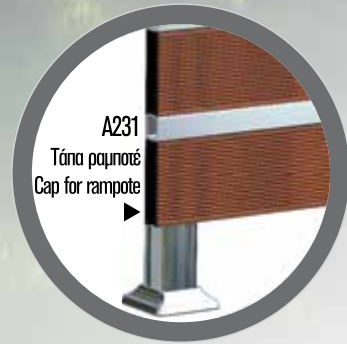

αυθόγυροι fence railings