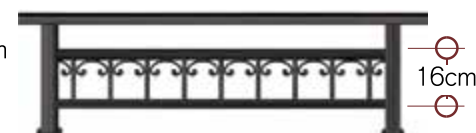

**code 56-130** από 65 έως 83 cm - 65 to 83cm

**code 38-130** από 47 έως 65 cm - 47 to 65 cm

**code 22-130** από 31 έως 47 cm - 31 to 47 cm

**code 71-140**

ύψος καγκέλιου από 83 έως 105 cm - rail height 83 to 105 cm

**code 56-140** από 65 έως 83 cm - 65 to 83cm

**code 38-140** από 47 έως 65 cm - 47 to 65 cm

**code 16-140** από 25 έως 47 cm - 25 to 47 cm

**code 71-150** ύψος καγκέλιου από 83 έως 105 cm - rail height 83 to 105 cm