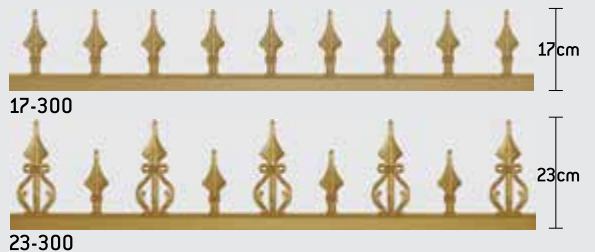

42

Δυνατότητα επιλογής κολώνας 80 x 80 cm
Option of column 80 x 80 cm

ΚΑΠΑΚΙ ΜΕ ΘΥΡΣΟ
ΚΟΛΩΝΑΣ 80 X 80
CAP FOR COLUMN 80 X 80
WITH THYRSUS

ΚΑΠΑΚΙ
ΚΟΛΩΝΑΣ 80 X 80
CAP FOR COLUMN 80 X 80

code A 217

code A 216

ΛΟΓΧΕΣ ΑΥΛΟΓΥΡΩΝ - SPEARS FOR FENCE RAILINGS