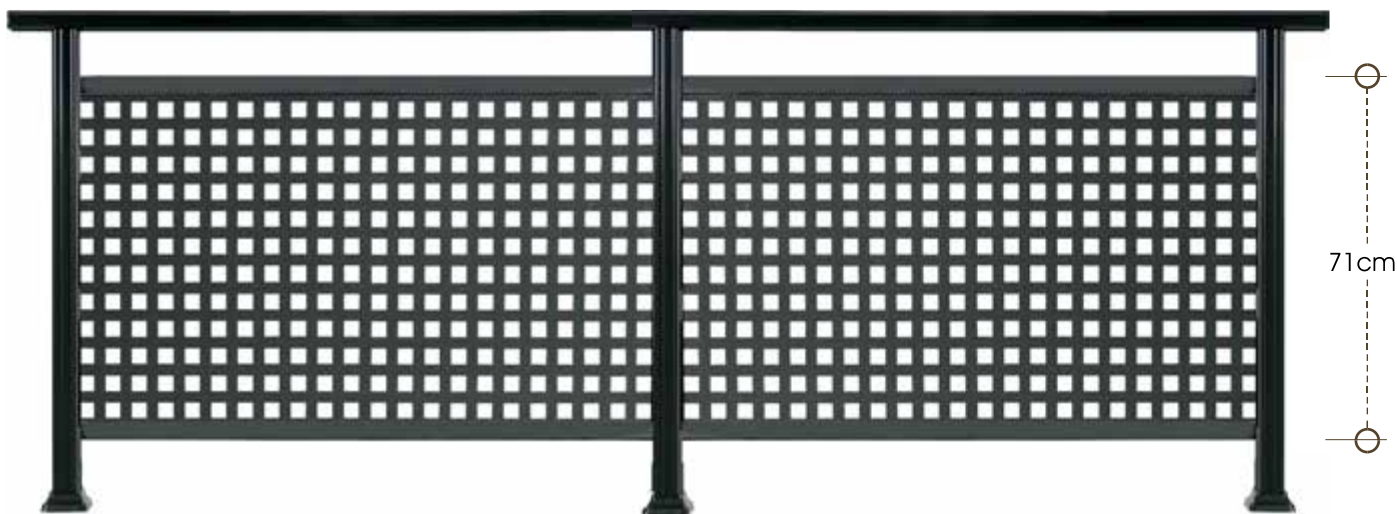

code 71-400 ύψος καγκέλιου από 83 έως 105 cm - rail height 83 to 105 cm