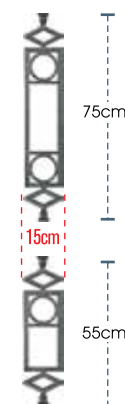

55-150

Σύστημα Alfa Flexible

ύψος καγκέλιου από 83 έως 105 cm  
rail height 83 to 105 cm

ύψος καγκέλιου από 65 έως 83 cm  
rail height 65 to 83 cm

code

75-160

code

55-160