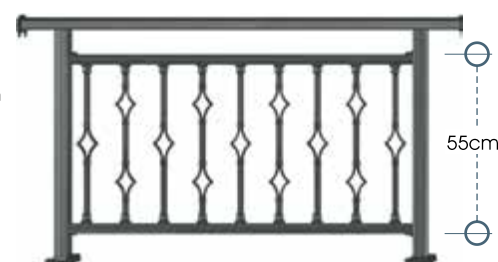

ύψος καγκέλιου από 65 έως 83 cm
rail height 65 to 83 cm