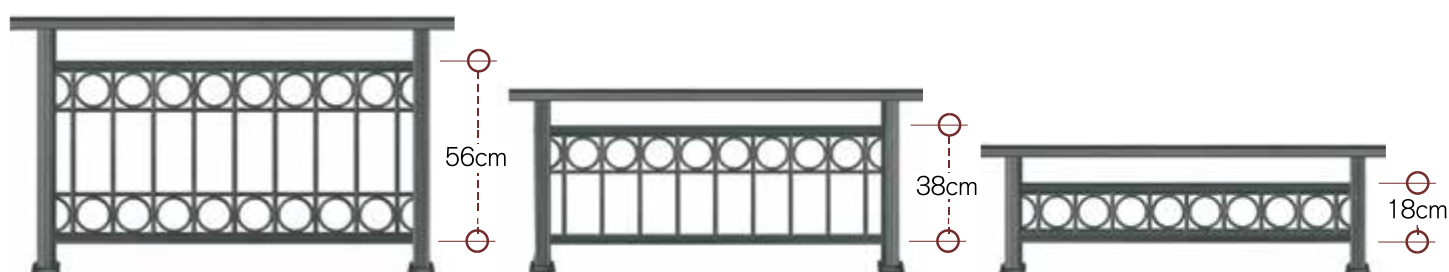

**code 56-140** από 65 έως 83 cm - 65 to 83cm

**code 38-140** από 47 έως 65 cm - 47 to 65 cm

**code 16-140** από 25 έως 47 cm - 25 to 47 cm

**code 71-150** ύψος καγκέλιου από 83 έως 105 cm - rail height 83 to 105 cm

**code 56-150** από 65 έως 83 cm - 65 to 83cm

**code 38-150** από 47 έως 65 cm - 47 to 65 cm

**code 18-150** από 27 έως 47 cm - 27 to 47 cm

**code 71-160** ύψος καγκέλιου από 83 έως 105 cm - rail height 83 to 105 cm