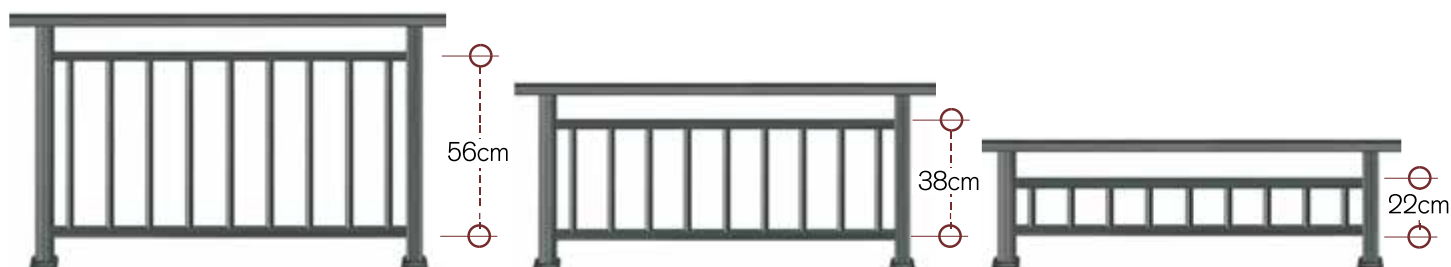

code 56-190 από 65 έως 83 cm - 65 to 83cm

code 38-190 από 47 έως 65 cm - 47 to 65 cm

code 22-190 από 31 έως 47 cm - 31 to 47 cm