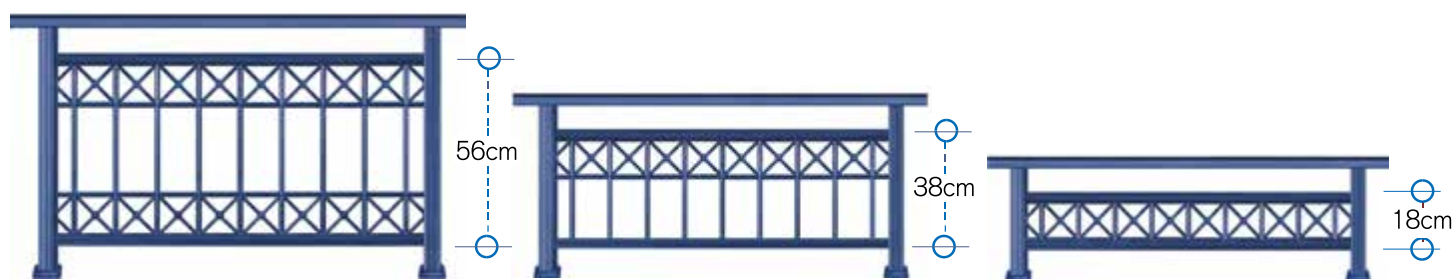

code 71-160 ύψος καγκέλιου από 83 έως 105 cm - rail height 83 to 105 cm

code 56-160 από 65 έως 83 cm - 65 to 83cm

code 38-160 από 47 έως 65 cm - 47 to 65 cm

code 18-160 από 27 έως 47 cm - 27 to 47 cm