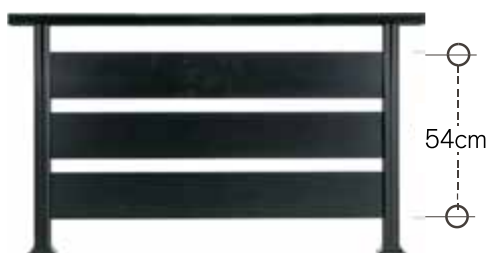

**CODE 56-380** από 65 έως 83 cm - 65 to 83 cm

**CODE 38-380** από 47 έως 65 cm - 47 to 65 cm

Δυνατότητα βαφής σε απόχρωση χρώματος ξύλου / paint capability in wood finish

**code 74-390** ύψος καγκέλιου από 83 έως 105 cm - rail height 83 to 105 cm