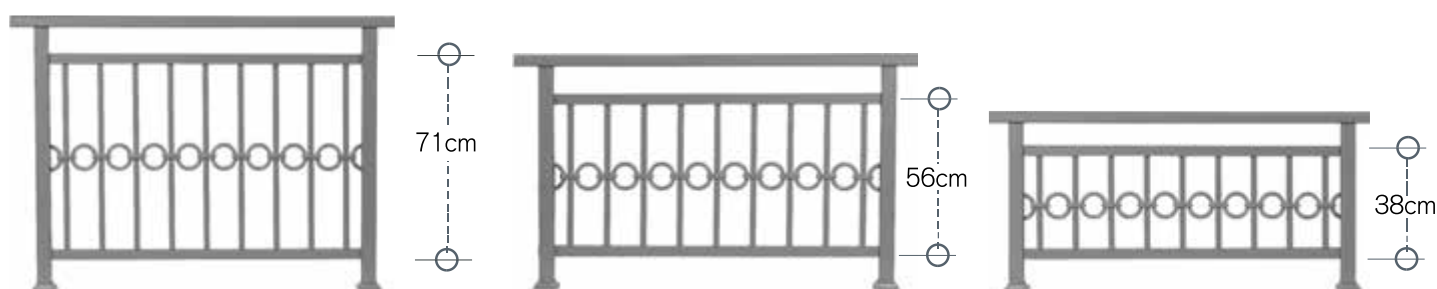

code 71-350 από 83 έως 100 cm - 83 to 100 cm

code 56-350 από 65 έως 83 cm - 65 to 83 cm

code 38-350 από 47 έως 65 cm - 47 to 65 cm