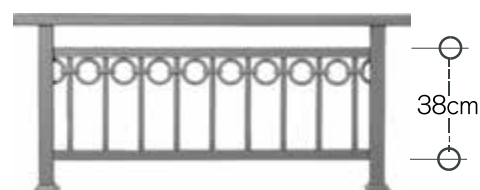

**CODE 71-250** από 83 έως 105 cm - 83 to 105cm

**CODE 56-250** από 65 έως 83 cm - 65 to 83 cm

**CODE 38-250** από 47 έως 65 cm - 47 to 65 cm

**code 81-260** ύψος καγκέλου από 100 έως 115 cm - rail height 100 to 115 cm

**code 71-260** από 83 έως 100 cm - 83 to 100 cm

**code 56-260** από 65 έως 83 cm - 65 to 83 cm

**code 38-260** από 47 έως 65 cm - 47 to 65 cm

**code 81-270** ύψος καγκέλου από 100 έως 115 cm - rail height 100 to 115 cm