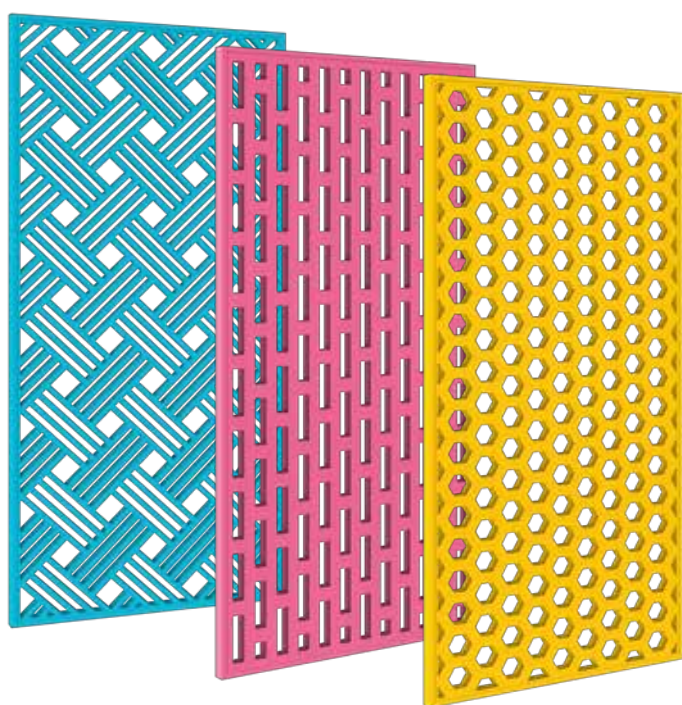

LUMiart

LUMiart

Ένα προϊόν κατάλληλο για σκίαση, διακόσμηση, προστασία από ηλιακή ακτινοβολία μέχρι και κάλυψη μερική ή ολική σε αρχιτεκτονικές κατασκευές. Με δυνατότητα να γίνει συρόμενο, ανοιγόμενο, σταθερό ή πτυσσόμενο σε διαστάσεις που καλύπτουν κάθε ανάγκη.

Μπορείτε να διαλέξετε ανάμεσα από τα πολλά σχέδια και χρώματα ηλεκτροστατικής βαφής, που διαθέτει η **A aloussystem** ή ακόμα και να μας δώσετε το σχέδιο της αρεσκίας σας, custom κατασκευή.

Εσείς σχεδιάζετε εμείς υλοποιούμε!

- **Διαστάσεις λαμαρίνας**
1000x2200mm, 1250x2500mm,
1500x3000mm & 2000x4000mm.
- **Πάχος λαμαρίνας** 2 ή 3mm.
- **Τελικές διαστάσεις με πλαίσιο**
+18mm ύψος, +18mm φάρδος.

Wall
70-700

30x8cm

Basket Wave
70-710

10x10cm

Circles

70-750

Ø8.5cm

Meander

70-760

13x13cm

Cube