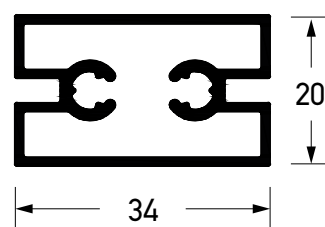

- **Διαστάσεις λαμαρίνας**
1000x2200mm, 1250x2500mm,
1500x3000mm & 2000x4000mm.
- **Πάχος λαμαρίνας** 2 ή 3mm.
- **Τελικές διαστάσεις με πλαίσιο**
+18mm ύψος, +18mm φάρδος.

Wall
70-700

30x8cm

Basket Wave
70-710

αυλόπορτες

Basket Wave | 71-715

αυλόγυροι

Circles | 71-758

Cube | 71-778

Brick | 71-738

σκιόδια

PS-05 | ΤΡΑΒΕΡΣΑ

Honey

70-720

8.4x7.3cm

Brick

70-730

16.5x4cm

Square

70-740

10x10cm

Circles

70-750

Ø8.5cm

Meander

70-760

13x13cm

Cube